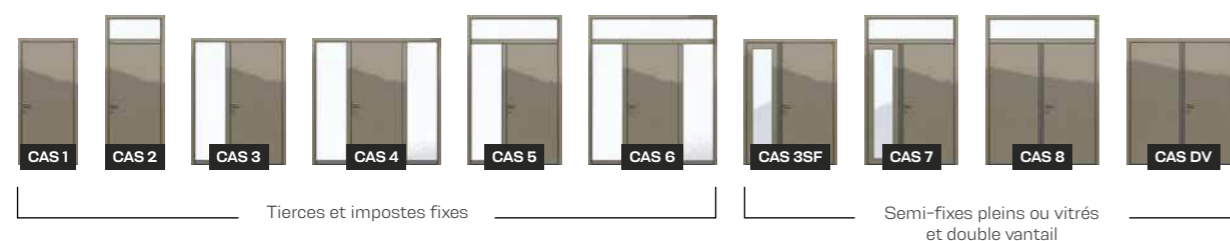

LES TYPES D'OUVERTURE

Le modèle SPENCER 1 peut être associé à des parties latérales fixes ou semi-fixes de mêmes design. Il est aussi disponible avec des impostes moulurées pouvant être munies de la grille Alva.