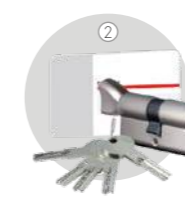

② Cylindre à bouton intérieur 6 pistons + 5 clés