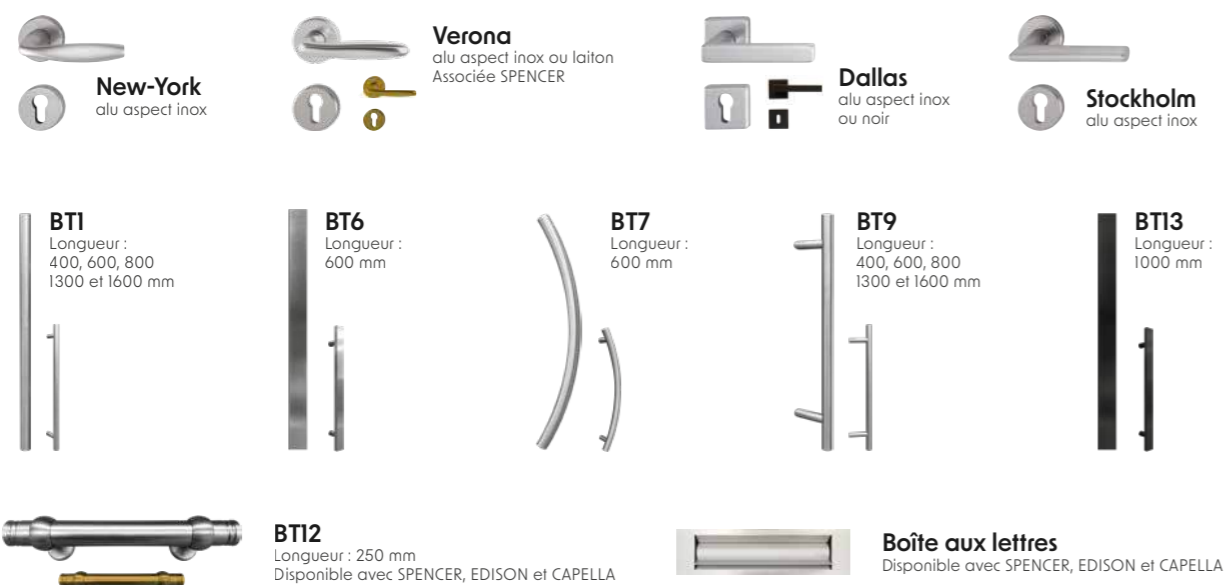

LES POIGNÉES & BARRES DE TIRAGE