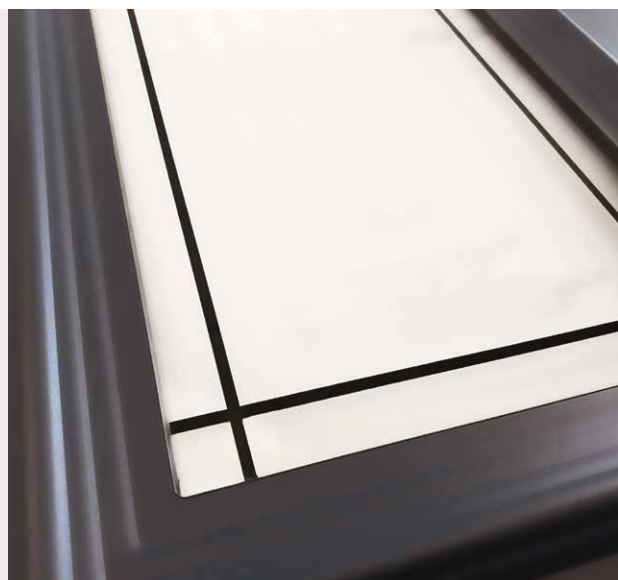

LÉGENDE

PVC

PLAXÉ

ALUMINIUM

BRESIL 1 : nom du panneau PVC teinté masse blanc*

MEXICO 1 : nom du panneau ALUMINIUM plaxé ou laqué

*disponible en beige ou gris selon modèle.

COMPOSITION