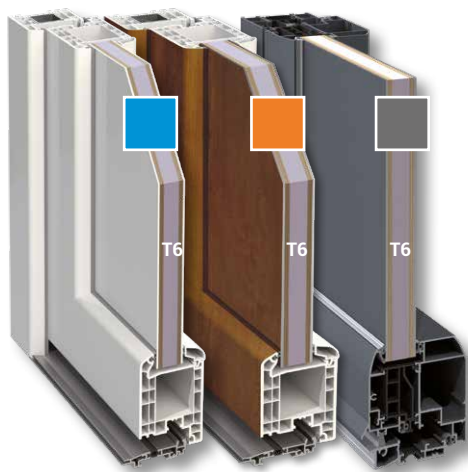

LÉGENDE

PVC

PLAXÉ

ALUMINIUM

BRESIL 1 : nom du panneau PVC teinté masse blanc*

MEXICO 1 : nom du panneau ALUMINIUM plaxé ou laqué

*disponible en beige ou gris selon modèle.

COMPOSITION